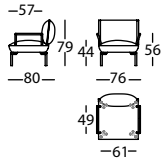

## CLICK by Estudio Sancal, 2020

**345.11.K.4**

CLICK SILLON 90  
CLICK ARMCHAIR 90  
CLICK FAUTEUIL 90

0,34 m<sup>3</sup> / 1 Pack. / 29,8 kg

**345.11.H.7**

CLICK SILLON 76 BRAZO METAL  
CLICK ARMCHAIR 76 METAL ARM  
CLICK FAUTEUIL 76 BRAS METALLIQUE