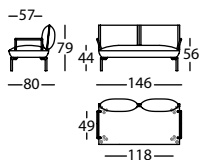

345.11.Q.7

CLICK SOFA 146 BRAZO METAL
CLICK SOFA 146 METAL ARM
CLICK CANAPE 146 BRAS METALLIQUE

0,43 m³ / 1 Pack. / 37,0 kg