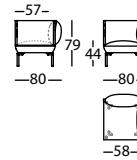

345.12.H.4.D

CLICK MODULO 80 BRAZO DCHO
CLICK MODULE 80 RIGHT ARM
CLICK MODULE 80 BRAS DROIT

0,24 m³ / 1 Pack. / 24,9 kg