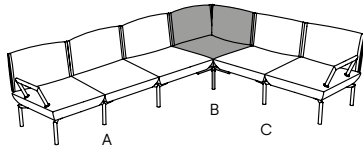

0,01 m<sup>3</sup> / - Pack. / 1,5 kg

Izquierda / Left / Gauche

Derecha / Righth / Droit

CLICK by Estudio Sancal, 2020

EJEMPLO ANGULO / EXAMPLE CORNER / EXEMPLE ANGLE

REF MOD:

**A**  
**345.12.H.7I**  
 CLICK MÓDULO 73 BRAZO METAL IZDO  
 CLICK MODULE 73 LEFT METAL ARM  
 CLICK MODULE 73 BRAS METALLIQUE GAUCHE  
 +  
 2 x **345.12.H**  
 CLICK MÓDULO 70  
 CLICK MODULE 70