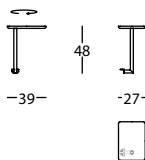

345.79.E

CLICK MESA 27X39
CLICK OCCASIONAL TABLE 27X39
CLICK TABLE 27X39

0,05 m³ / - Pack. / 3,0 kg