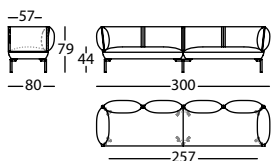

345.11.Z.74

CLICK SOFA 300
CLICK SOFA 300
CLICK CANAPE 300

0,88 m³ / 2 Pack. / 76,4 kg