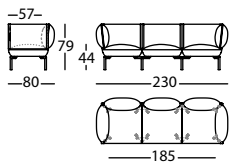

345.11.Z.4

CLICK SOFA 230
CLICK SOFA 230
CLICK CANAPE 230

0,72 m³ / 2 Pack. / 63,4 kg