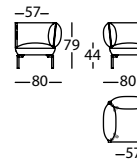

## Módulos / Modules

**345.12.H**

CLICK MODULO 70  
CLICK MODULE 70  
CLICK MODULE 70

0,24 m<sup>3</sup> / 1 Pack. / 20,4 kg

**345.12.H.4.D**

CLICK MODULO 80 BRAZO DCHO  
CLICK MODULE 80 RIGHT ARM  
CLICK MODULE 80 BRAS DROIT

0,24 m<sup>3</sup> / 1 Pack. / 24,9 kg

**345.12.H.4.I**

CLICK MODULO 80 BRAZO IZDO  
CLICK MODULE 80 LEFT ARM  
CLICK MODULE 80 BRAS GAUCHE

0,24 m<sup>3</sup> / 1 Pack. / 24,9 kg

**345.12.H.7.D**

CLICK MODULO 73 BRAZO METAL DCHO  
CLICK MODULE 73 RIGHT METAL ARM  
CLICK MODULE 73 BRAS METALLIQUE DROIT