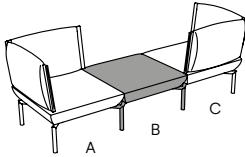

EJEMPLO PUF / EXAMPLE POUF / EXEMPLE POUF

REF MOD:

A
345.12.H.4.I
CLICK MÓDULO 80 C/BRAZO IZDO
CLICK SOFA 80 LEFT ARM
CLICK CANAPÉ 80 BRAS GAUCHE

B
345.15.G
CLICK PUF 70X70
CLICK POUF 70X70

C
345.12.H.4.I
CLICK MÓDULO 80 C/BRAZO IZDO
CLICK SOFA 80 LEFT ARM
CLICK CANAPÉ 80 BRAS GAUCHE