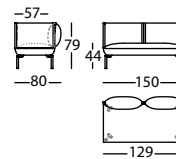

345.12.Q.4.D

CLICK MODULO 150 BRAZO DCHO
CLICK MODULE 150 RIGHT ARM
CLICK MODULE 150 BRAS DROIT

0,43 m³ / 1 Pack. / 39,3 kg