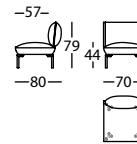

Módulos / Modules

345.12.H

CLICK MODULO 70
CLICK MODULE 70
CLICK MODULE 70

0,24 m³ / 1 Pack. / 20,4 kg