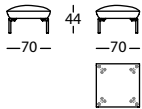

345.15.G

CLICK PUF 70X70
CLICK POUF 70X70
CLICK POUF 70X70

0,17 m³ / 1 Pack. / 15,3 kg