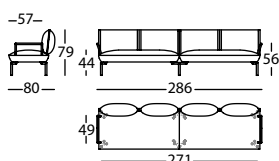

345.11.Z.57

CLICK SOFA 286 BRAZO METAL
CLICK SOFA 286 METAL ARM
CLICK CANAPE 286 BRAS METALLIQUE

0,73 m³ / 2 Pack. / 69,6 kg