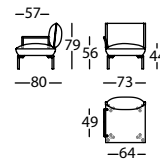

345.12.H.7.I

CLICK MODULO 73 BRAZO METAL IZDO
CLICK MODULE 73 LEFT METAL ARM
CLICK MODULE 73 BRAS METALLIQUE GAUCHE

0,24 m³ / 1 Pack. / 21,5 kg