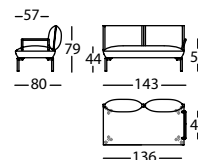

345.12.Q.7.D

CLICK MODULO 143 BRAZO METAL DCHO
CLICK MODULE 143 RIGHT METAL ARM
CLICK MODULE 143 BRAS METALLIQUE DROIT

0,43 m³ / 1 Pack. / 35,9 kg