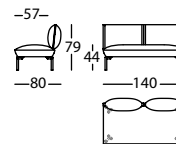

345.12.Q

CLICK MODULO 140
CLICK MODULE 140
CLICK MODULE 140

0,43 m³ / 1 Pack. / 34,9 kg