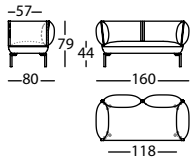

345.11.R.4

CLICK SOFA 160
CLICK SOFA 160
CLICK CANAPE 160

0,60 m³ / 1 Pack. / 44,5 kg