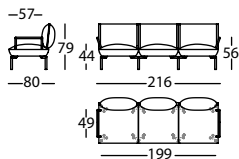

345.11.X.7

CLICK SOFA 216 BRAZO METAL
CLICK SOFA 216 METAL ARM
CLICK CANAPE 216 BRAS METALLIQUE

0,58 m³ / 2 Pack. / 56,6 kg