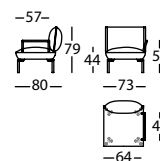

## Módulos / Modules

**345.12.H**

CLICK MODULO 70  
CLICK MODULE 70  
CLICK MODULE 70

0,24 m<sup>3</sup> / 1 Pack. / 20,4 kg

**345.12.H.4.D**

CLICK MODULO 80 BRAZO DCHO  
CLICK MODULE 80 RIGHT ARM  
CLICK MODULE 80 BRAS DROIT

0,24 m<sup>3</sup> / 1 Pack. / 24,9 kg

**345.12.H.4.I**

CLICK MODULO 80 BRAZO IZDO  
CLICK MODULE 80 LEFT ARM  
CLICK MODULE 80 BRAS GAUCHE

0,24 m<sup>3</sup> / 1 Pack. / 24,9 kg

**345.12.H.7.D**

CLICK MODULO 73 BRAZO METAL DCHO  
CLICK MODULE 73 RIGHT METAL ARM  
CLICK MODULE 73 BRAS METALLIQUE DROIT