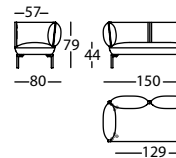

345.12.Q.4.I

CLICK MODULO 150 BRAZO IZDO
CLICK MODULE 150 LEFT ARM
CLICK MODULE 150 BRAS GAUCHE

0,43 m³ / 1 Pack. / 39,3 kg