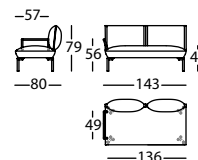

345.12.Q.7.I

CLICK MODULO 143 BRAZO METAL IZDO
CLICK MODULE 143 LEFT METAL ARM
CLICK MODULE 143 BRAS METALLIQUE GAUCHE

0,43 m³ / 1 Pack. / 35,9 kg

LAS COMPOSIONES MODULARES SE UNEN MEDIANTE PATAS ESPECIALES COMPARTIDAS ENTRE MÓDULOS.
MODULAR COMPOSITIONS JOIN THROUGH SHARED SPECIAL FEET BETWEEN MODULES.
LES COMPOSITIONS MODULABLES SONT UNIES PAR DES PIEDS SPÉCIAUX PARTAGÉS ENTRE LES MODULES.