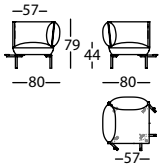

CLICK by Estudio Sancal, 2020

345.161.H

CLICK ANGULO RECTO 80
CLICK RIGHT CORNER 80X80
CLICK ANGLE DROIT 80X80

0,24 m³ / 1 Pack. / 24,9 kg