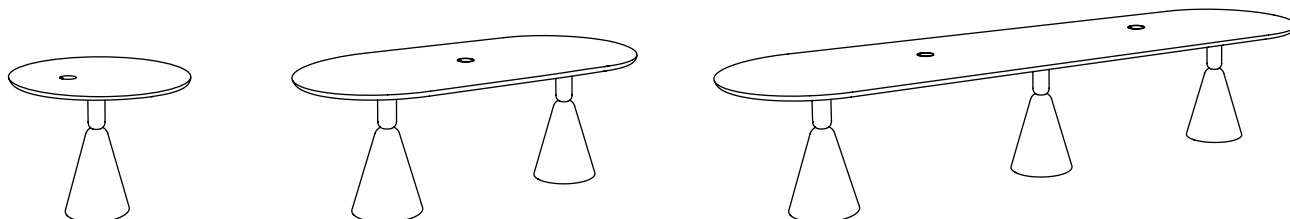

- - Pasacables circular opcional. Indicar mediante dibujo cantidad y ubicación. Precio por unidad. Solo apto para Pion 74H con tapas de madera.
- The 74H Pion tables with wooden tops can have a grommet fitted during the manufacturing process. Please indicate the position and quantity required in a plan when ordering.
- Pour les plateaux bois de hauteur 74, il est aussi possible en option d'installer un passe-cable circulaire. Merci d' indiquer avec un schéma la quantité et la placement exact désiré.

** No está disponible en los EE. UU. debido a restricciones de importación.
Unavailable in the USA due to import restrictions.
N'est pas disponible aux USA en raison de restrictions à l'importation.