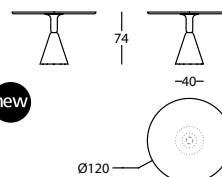

363.74.LH.FR

PION FRESNO MESA D100X74
PION ASH TABLE D100X74
PION FRÈNE TABLE D100X74

0,27 m³ / 2 Pack. / 43,5 kg

new