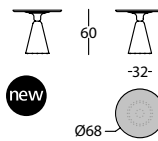

363.74.GG.A6

PION PETRA MESA D68X60
PION PETRA TABLE D68X60
PION PETRA TABLE D68X60

0,16 m³ / 2 Pack. / 70,0 kg