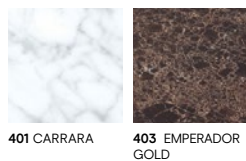

PION TILO

TAPA / TOP / PLATEAU

TILO / LINDEN / TILLEUL
TINTES / STAINS / TEINTES

PION FRESNO

TAPA / TOP / PLATEAU

FRESNO / ASH / FRÊNE
TINTES / STAINS / TEINTES

PION PETRA

TAPA / TOP / PLATEAU

PION by Ionna Vautrin, 2013

PION TILO PION FRESNO PION PETRA

BASES

LACADO EXTRA MATE / EXTRA MATTE LACQUER / LAQUE EXTRA MAT

LACADO ALTO BRILLO / HIGH GLOSS LACQUERS / LAQUÉ HAUTE BRILLANCE

DESCARGAS

Más información, ficheros 3D, 2D, BIM, certificados de resistencia, calidad y medio ambientales disponibles en: