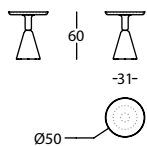

363.71.FG.TI

PION TILO MESITA D50X60
PION LINDEN TABLE D50X60
PION TILLEUL TABLE D50X60

0,15 m³ / 2 Pack. / 16,0 kg