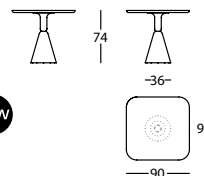

0,21 m³ / 2 Pack. / 42,0 kg

new

363.74.NG.FR

PION FRESNO MESA D120X60
PION ASH TABLE D120X60
PION FRÈNE TABLE D120X60

0,26 m³ / 2 Pack. / 52,0 kg

new

363.74.GGH.FR

PION FRESNO MESA 65X65X74
PION ASH TABLE 65X65X74
PION FRÈNE TABLE 65X65X74

0,21 m³ / 2 Pack. / 39,0 kg

new

363.74.GH.FR

PION FRESNO MESA D68X74
PION ASH TABLE D68X74
PION FRÈNE TABLE D68X74

0,21 m³ / 2 Pack. / 35,0 kg

new

363.74.KKH.FR

PION FRESNO MESA 90X90X74
PION ASH TABLE 90X90X74
PION FRÈNE TABLE 90X90X74