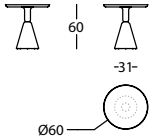

363.71.FG.FR

PION FRESNO MESITA D50X60
PION ASH TABLE D50X60
PION FRÈNE TABLE D50X60

0,15 m³ / 2 Pack. / 16,0 kg

new