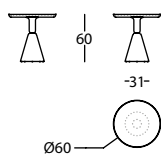

0,12 m³ / 2 Pack. / 15,0 kg

363.71.GE.TI

PION TILO MESITA D60X40
PION LINDEN TABLE D60X40
PION TILLEUL TABLE D60X40

0,12 m³ / 2 Pack. / 16,0 kg

363.71.FG.TI

PION TILO MESITA D50X60
PION LINDEN TABLE D50X60
PION TILLEUL TABLE D50X60

0,15 m³ / 2 Pack. / 16,0 kg

363.71.GG.TI

PION TILO MESITA D60X60
PION LINDEN TABLE D60X60
PION TILLEUL TABLE D60X60

0,15 m³ / 2 Pack. / 17,0 kg

PION by Ionna Vautrin, 2013

new

363.71.FG.FR

PION FRESNO MESITA D50X60
PION ASH TABLE D50X60
PION FRÈNE TABLE D50X60