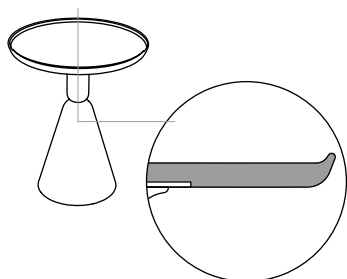

363.48

PION BANQUETA D32X43
PION STOOL D32X43
PION TABOURET D32X43

0,07 m³ / 1 Pack. / 9,0 kg

 new

PION TILO

Tapa torneada / Turned top / Plateau galbé

ACABADOS / FINISHES / FINITIONS

 TAPAS / TOPS / PLATEAUX
Tintes tilo / Linden stains / Teintes tilleul