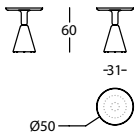

0,15 m³ / 2 Pack. / 16,0 kg

363.71.GG.TI

PION TILO MESITA D60X60
PION LINDEN TABLE D60X60
PION TILLEUL TABLE D60X60

0,15 m³ / 2 Pack. / 17,0 kg

PION by Ionna Vautrin, 2013

new

363.71.FG.FR

PION FRESNO MESITA D50X60
PION ASH TABLE D50X60
PION FRÈNE TABLE D50X60