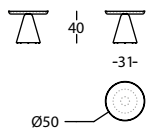

363.71.FE.TI

PION TILO MESITA D50X40
PION LINDEN TABLE D50X40
PION TILLEUL TABLE D50X40

0,12 m³ / 2 Pack. / 15,0 kg