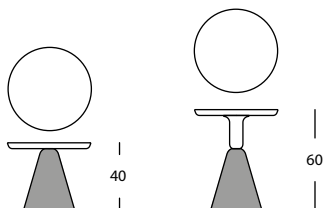

363.48

PION BANQUETA D32X43
PION STOOL D32X43
PION TABOURET D32X43

0,07 m³ / 1 Pack. / 9,0 kg

 new

PION TILO

Tapa torneada / Turned top / Plateau galbé

ACABADOS / FINISHES / FINITIONS

 TAPAS / TOPS / PLATEAUX
Tintes tilo / Linden stains / Teintes tilleul