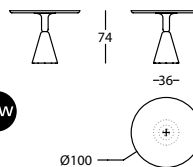

0,21 m³ / 2 Pack. / 39,0 kg

new

363.74.GH.FR

PION FRESNO MESA D68X74
PION ASH TABLE D68X74
PION FRÈNE TABLE D68X74

0,21 m³ / 2 Pack. / 35,0 kg

new

363.74.KKH.FR

PION FRESNO MESA 90X90X74
PION ASH TABLE 90X90X74
PION FRÈNE TABLE 90X90X74

0,24 m³ / 2 Pack. / 43,5 kg

new

363.74.KH.FR

PION FRESNO MESA D90X74
PION ASH TABLE D90X74
PION FRÈNE TABLE D90X74

0,24 m³ / 2 Pack. / 40,5 kg

new

363.74.LH.FR

PION FRESNO MESA D100X74
PION ASH TABLE D100X74
PION FRÈNE TABLE D100X74