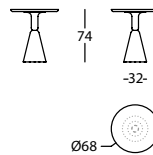

0,21 m³ / 2 Pack. / 42,0 kg

new

363.74.NG.FR

PION FRESNO MESA D120X60
PION ASH TABLE D120X60
PION FRÈNE TABLE D120X60

0,26 m³ / 2 Pack. / 52,0 kg

new

363.74.GGH.FR

PION FRESNO MESA 65X65X74
PION ASH TABLE 65X65X74
PION FRÈNE TABLE 65X65X74

0,21 m³ / 2 Pack. / 39,0 kg

new

363.74.GH.FR

PION FRESNO MESA D68X74
PION ASH TABLE D68X74
PION FRÈNE TABLE D68X74

0,21 m³ / 2 Pack. / 35,0 kg

new

363.74.KKH.FR

PION FRESNO MESA 90X90X74
PION ASH TABLE 90X90X74
PION FRÈNE TABLE 90X90X74