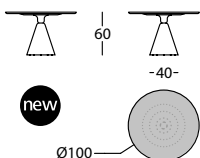

363.74.LG.A6

PION PETRA MESA D100X60
PION PETRA TABLE D100X60
PION PETRA TABLE D100X60

0,23 m³ / 2 Pack. / 93,5 kg