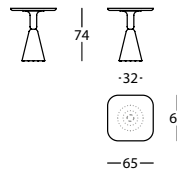

0,21 m³ / 2 Pack. / 42,0 kg

new

363.74.NG.FR

PION FRESNO MESA D120X60
PION ASH TABLE D120X60
PION FRÈNE TABLE D120X60

0,26 m³ / 2 Pack. / 52,0 kg

new

363.74.GGH.FR

PION FRESNO MESA 65X65X74
PION ASH TABLE 65X65X74
PION FRÈNE TABLE 65X65X74

0,21 m³ / 2 Pack. / 39,0 kg

new

363.74.GH.FR

PION FRESNO MESA D68X74
PION ASH TABLE D68X74
PION FRÈNE TABLE D68X74

0,21 m³ / 2 Pack. / 35,0 kg

new

363.74.KKH.FR

PION FRESNO MESA 90X90X74
PION ASH TABLE 90X90X74
PION FRÈNE TABLE 90X90X74