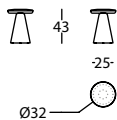

363.48

PION BANQUETA D32X43
PION STOOL D32X43
PION TABOURET D32X43

0,07 m³ / 1 Pack. / 9,0 kg

 new

PION TILO

Tapa torneada / Turned top / Plateau galbé

ACABADOS / FINISHES / FINITIONS

 TAPAS / TOPS / PLATEAUX
Tintes tilo / Linden stains / Teintes tilleul