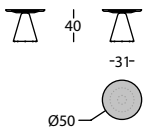

363.71.FE.A6

PION PETRA MESITA D50X60
PION PETRA OCCASIONAL TABLE D50X60
PION PETRA AUXILIARIE TABLE D50X60

0,11 m³ / 2 Pack. / 26,0 kg

363.71.FG.A6

PION PETRA MESITA D50X60
PION PETRA TABLE D50X60
PION PETRA TABLE D50X60