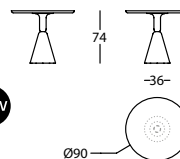

363.74.KKH.FR

PION FRESNO MESA 90X90X74
PION ASH TABLE 90X90X74
PION FRÈNE TABLE 90X90X74

0,24 m³ / 2 Pack. / 43,5 kg

new