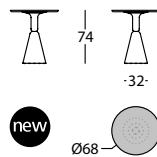

363.74.GH.A6

PION PETRA MESA D68X74
PION PETRA TABLE D68X74
PION PETRA TABLE D68X74

0,22 m³ / 2 Pack. / 71,0 kg