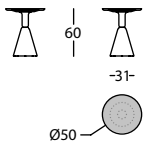

363.71.FE.A6

PION PETRA MESITA D50X60
PION PETRA OCCASIONAL TABLE D50X60
PION PETRA AUXILIARIE TABLE D50X60

0,11 m³ / 2 Pack. / 26,0 kg

363.71.FG.A6

PION PETRA MESITA D50X60
PION PETRA TABLE D50X60
PION PETRA TABLE D50X60