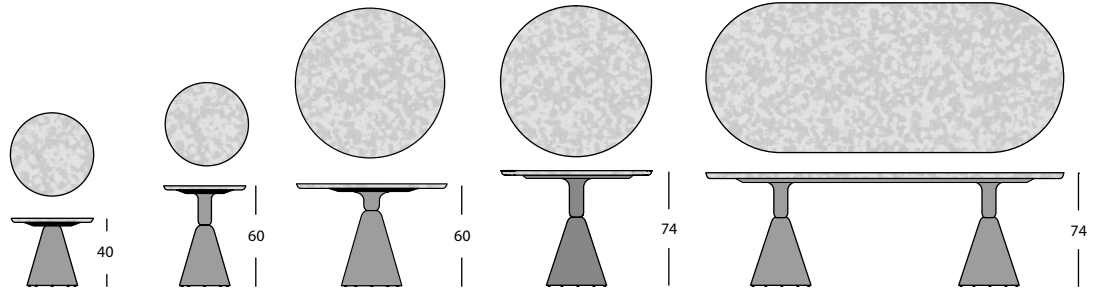

PION PETRA

ACABADOS / FINISHES / FINITIONS

Mármol / Marble / Marbre

Lacado negro / Black lacquer / Laqué noir

BASE
Lacado alto brillo / High gloss lacquers / Laqué haute brillance
Lacado extra mate / Extra matte lacquers / Laqué extra mat

363.71.FE.A6

PION PETRA MESITA D50X60
PION PETRA OCCASIONAL TABLE D50X60
PION PETRA AUXILIARIE TABLE D50X60

0,11 m³ / 2 Pack. / 26,0 kg

363.71.FG.A6

PION PETRA MESITA D50X60
PION PETRA TABLE D50X60
PION PETRA TABLE D50X60

0,14 m³ / 2 Pack. / 27,0 kg

363.74.GG.A6

PION PETRA MESA D68X60
PION PETRA TABLE D68X60
PION PETRA TABLE D68X60

0,16 m³ / 2 Pack. / 70,0 kg

363.74.KG.A6

PION PETRA MESA D90X60
PION PETRA TABLE D90X60
PION PETRA TABLE D90X60

0,21 m³ / 2 Pack. / 87,0 kg

363.74.LG.A6

PION PETRA MESA D100X60
PION PETRA TABLE D100X60
PION PETRA TABLE D100X60

0,23 m³ / 2 Pack. / 93,5 kg

363.74.GH.A6

PION PETRA MESA D68X74
PION PETRA TABLE D68X74
PION PETRA TABLE D68X74

0,22 m³ / 2 Pack. / 71,0 kg

363.74.KH.A6

PION PETRA MESA D90X74
PION PETRA TABLE D90X74
PION PETRA TABLE D90X74

0,27 m³ / 2 Pack. / 88,0 kg

363.74.LH.A6

PION PETRA MESA D100X74
PION PETRA TABLE D100X74
PION PETRA TABLE D100X74

0,29 m³ / 2 Pack. / 95,0 kg