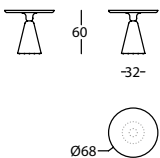

0,15 m³ / 2 Pack. / 16,0 kg

363.71.GG.TI

PION TILO MESITA D60X60
PION LINDEN TABLE D60X60
PION TILLEUL TABLE D60X60

0,15 m³ / 2 Pack. / 17,0 kg

PION by Ionna Vautrin, 2013

new

363.71.FG.FR

PION FRESNO MESITA D50X60
PION ASH TABLE D50X60
PION FRÈNE TABLE D50X60

0,15 m³ / 2 Pack. / 16,0 kg

new

363.71.GG.FR

PION FRESNO MESITA D60X60
PION ASH TABLE D60X60
PION FRÈNE TABLE D60X60

0,15 m³ / 2 Pack. / 17,0 kg

new

363.74.GG.FR

PION FRESNO MESA D68X60
PION ASH TABLE D68X60
PION FRÈNE TABLE D68X60