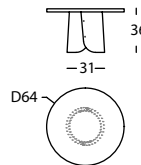

TAB BANQUETA D31X36
TAB STOOL D31X36
TAB TABOURET D31X36

0,05 m³ / 1 Pack. / 6,0 kg

266.481

TAB BANQUETA D31X45
TAB STOOL D31X45
TAB TABOURET D31X45

0,06 m³ / 1 Pack. / 6,0 kg

266.71.FD

TAB MESITA D50X36
TAB SIDE TABLE D50X36
TAB TABLE D50X36

0,12 m³ / 1 Pack. / 9,0 kg

266.71.FE

TAB MESITA D50X45
TAB SIDE TABLE D50X45
TAB TABLE D50X45

0,15 m³ / 1 Pack. / 9,0 kg

266.71.GD

TAB MESITA D64X36
TAB SIDE TABLE D64X36
TAB TABLE D64X36

0,19 m³ / 1 Pack. / 11,0 kg

266.71.GE

TAB MESITA D64X45
TAB SIDE TABLE D64X45
TAB TABLE D64X45

0,23 m³ / 1 Pack. / 11,0 kg

ACABADOS / FINISHES / FINITIONS

ESTRUCTURA / STRUCTURE

CASTAÑO / CHESTNUT / CHÂTAIGNE

002 NATURAL 030 WENGUE PLUS 003 NOGAL 004 CENIZA 006 ANTRACITA 009 CEREZO