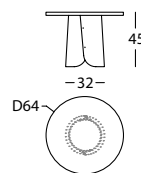

TAB BANQUETA D31X36
TAB STOOL D31X36
TAB TABOURET D31X36

0,05 m³ / 1 Pack. / 6,0 kg

266.481

TAB BANQUETA D31X45
TAB STOOL D31X45
TAB TABOURET D31X45

0,06 m³ / 1 Pack. / 6,0 kg

266.71.FD

TAB MESITA D50X36
TAB SIDE TABLE D50X36
TAB TABLE D50X36

0,12 m³ / 1 Pack. / 9,0 kg

266.71.FE

TAB MESITA D50X45
TAB SIDE TABLE D50X45
TAB TABLE D50X45

0,15 m³ / 1 Pack. / 9,0 kg

266.71.GD

TAB MESITA D64X36
TAB SIDE TABLE D64X36
TAB TABLE D64X36

0,19 m³ / 1 Pack. / 11,0 kg

266.71.GE

TAB MESITA D64X45
TAB SIDE TABLE D64X45
TAB TABLE D64X45

0,23 m³ / 1 Pack. / 11,0 kg

ACABADOS / FINISHES / FINITIONS

ESTRUCTURA / STRUCTURE

CASTAÑO / CHESTNUT / CHÂTAIGNE

002 NATURAL 030 WENGUE PLUS 003 NOGAL 004 CENIZA 006 ANTRACITA 009 CEREZO