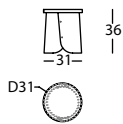

TAB by Isaac Piñeiro, 2011

266.482

TAB BANQUETA D31X36
TAB STOOL D31X36
TAB TABOURET D31X36

0,05 m³ / 1 Pack. / 6,0 kg