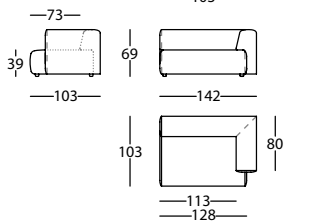

364.122.Q.D

DUO MAXI MODULO 142 BR DCHO
DUO MAXI MODULO 142 RIGHT ARM
DUO MAXI MODULO 142 BRAS DROIT

1,10 m² / 1 Pack. / 54,7 kg