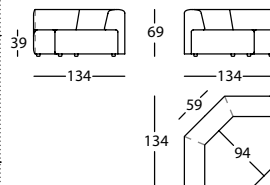

1,50 m<sup>3</sup> / 1 Pack. / 73,3 kg

**364.17.V.I**

DUO MAXI TERMINAL 198 IZDO  
DUO MAXI LEFT TERMINAL 198  
DUO MAXI TERMINAL 198 GAUCHE

1,50 m<sup>3</sup> / 1 Pack. / 73,3 kg

**364.17.S.A.N.D**

DUO MAXI TERMINAL 161 DCHO ANGULO 22.5°  
DUO MAXI RIGHT TERMINAL 161 CORNER 22.5°  
DUO MAXI TERMINAL DROIT 161 ANGLE 22.5°

1,34 m<sup>3</sup> / 1 Pack. / 55,0 kg

**364.17.S.A.N.I**

DUO MAXI TERMINAL 161 IZDO ANGULO 22.5°  
DUO MAXI LEFT TERMINAL 161 CORNER 22.5°  
DUO MAXI TERMINAL GAUCHE 161 ANGLE 22.5°

1,34 m<sup>3</sup> / 1 Pack. / 55,0 kg

Angulo y puf / Corner & pouf / Angle et pouf

**364.161.P**

DUO MAXI ANGULO 90° 134X134  
DUO MAXI 90° CORNER 134X134  
DUO MAXI ANGLE 90° 134X134

1,33 m<sup>3</sup> / 1 Pack. / 60,7 kg

**364.161.M**

DUO MAXI ANGULO 90° 113X113  
DUO MAXI 90° CORNER 113X113  
DUO MAXI ANGLE 90° 113X113