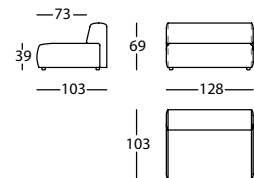

364.121.N

DUO MAXI MODULO 128
DUO MAXI MODULE 128
DUO MAXI MODULE 128

0,97 m³ / 1 Pack. / 45,2 kg