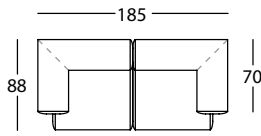

DUO MINI

Ejemplos de composición / Composition examples / Exemples de compositions

Ref: 365.122.K.I 365.122.K.D

365.122.K.I 365.121.H 365.122.K.D

365.122.K.I 365.121.H 365.142.K.D