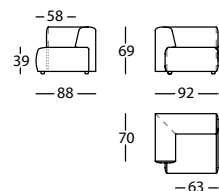

365.122.K.I

DUO MINI MODULO 92 BR IZDO
DUO MINI MODULE 92 LEFT ARM
DUO MINI MODULE 92 BRAS GAUCHE

0,62 m³ / 1 Pack. / 35,2 kg