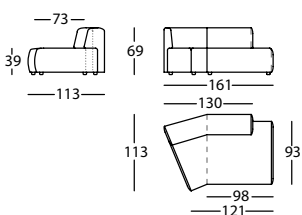

**364.17.N.I**

DUO MAXI TERMINAL 128 IZDO  
DUO MAXI LEFT TERMINAL 128  
DUO MAXI TERMINAL 128 GAUCHE

0,97 m<sup>3</sup> / 1 Pack. / 45,2 kg

**364.17.V.D**

DUO MAXI TERMINAL 198 DCHO  
DUO MAXI RIGHT TERMINAL 198  
DUO MAXI TERMINAL 198 DROIT

1,50 m<sup>3</sup> / 1 Pack. / 73,3 kg

**364.17.V.I**

DUO MAXI TERMINAL 198 IZDO  
DUO MAXI LEFT TERMINAL 198  
DUO MAXI TERMINAL 198 GAUCHE

1,50 m<sup>3</sup> / 1 Pack. / 73,3 kg

**364.17.S.A.N.D**

DUO MAXI TERMINAL 161 DCHO ANGULO 22.5°  
DUO MAXI RIGHT TERMINAL 161 CORNER 22.5°  
DUO MAXI TERMINAL DROIT 161 ANGLE 22.5°