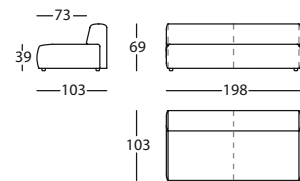

364.121.V

DUO MAXI MODULO 198
DUO MAXI MODULE 198
DUO MAXI MODULE 198

1,50 m³ / 1 Pack. / 67,3 kg