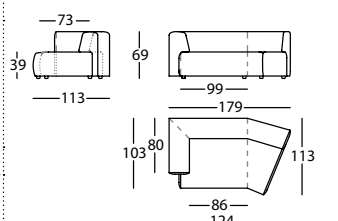

364.16.T.I

DUO MAXI MODULO 179 BR IZDO ANGULO 22.5°
DUO MAXI MODULO 179 LEFT ARM CORNER 22.5°
DUO MAXI MODULO 179 BRAS GAUCHE ANGLE 22.5°

1,47 m² / 1 Pack. / 62,5 kg