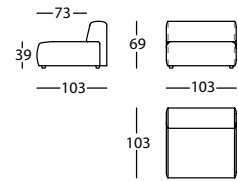

DUO by Rafa García, 2004 / 2022

DUO MAXI

Modulos / Modules

364.121.L

DUO MAXI MODULO 103
DUO MAXI MODULE 103
DUO MAXI MODULE 103

0,78 m³ / 1 Pack. / 38,4 kg