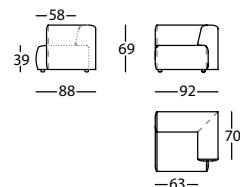

365.122.K.D

DUO MINI MODULO 92 BR DCHO
DUO MINI MODULE 92 RIGHT ARM
DUO MINI MODULE 92 BRAS DROIT

0,62 m³ / 1 Pack. / 35,2 kg