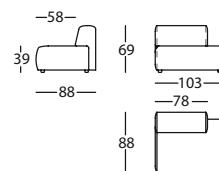

365.17.L.D

DUO MINI TERMINAL 103 DCHO
DUO MINI RIGHT TERMINAL 103
DUO MINI TERMINAL 103 DROIT

0,67 m³ / 1 Pack. / 34,5 kg