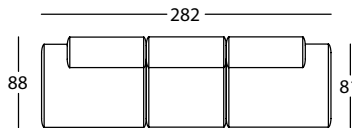

Ref: 365.122.K.I 365.121.H 365.17L.D

365.17L.I 365.121.H 365.17L.D

365.17L.I 365.121.H 365.121.H 365.17L.D