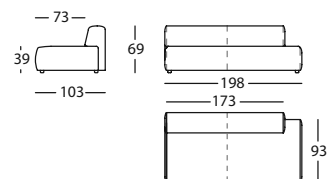

364.17.V.D

DUO MAXI TERMINAL 198 DCHO
DUO MAXI RIGHT TERMINAL 198
DUO MAXI TERMINAL 198 DROIT

1,50 m³ / 1 Pack. / 73,3 kg