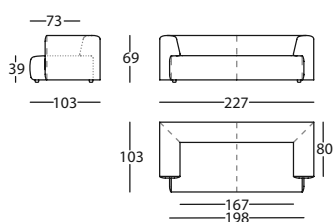

Modulos ángulo / Corner modules / Module angle

**364.11.Z**

DUO MAXI SOFA 227  
DUO MAXI SOFA 227  
DUO MAXI CANAPE 227

1,78 m<sup>2</sup> / 1 Pack. / 88,4 kg

**364.122.M.D**

DUO MAXI MODULO 117 BR DCHO  
DUO MAXI MODULO 117 RIGHT ARM  
DUO MAXI MODULO 117 BRAS DROIT