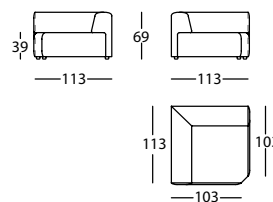

1,50 m<sup>3</sup> / 1 Pack. / 73,3 kg

**364.17.V.I**

DUO MAXI TERMINAL 198 IZDO  
DUO MAXI LEFT TERMINAL 198  
DUO MAXI TERMINAL 198 GAUCHE

1,50 m<sup>3</sup> / 1 Pack. / 73,3 kg

**364.17.S.A.N.D**

DUO MAXI TERMINAL 161 DCHO ANGULO 22.5°  
DUO MAXI RIGHT TERMINAL 161 CORNER 22.5°  
DUO MAXI TERMINAL DROIT 161 ANGLE 22.5°

1,34 m<sup>3</sup> / 1 Pack. / 55,0 kg

**364.17.S.A.N.I**

DUO MAXI TERMINAL 161 IZDO ANGULO 22.5°  
DUO MAXI LEFT TERMINAL 161 CORNER 22.5°  
DUO MAXI TERMINAL GAUCHE 161 ANGLE 22.5°

1,34 m<sup>3</sup> / 1 Pack. / 55,0 kg

Angulo y puf / Corner & pouf / Angle et pouf

**364.161.P**

DUO MAXI ANGULO 90° 134X134  
DUO MAXI 90° CORNER 134X134  
DUO MAXI ANGLE 90° 134X134

1,33 m<sup>3</sup> / 1 Pack. / 60,7 kg

**364.161.M**

DUO MAXI ANGULO 90° 113X113  
DUO MAXI 90° CORNER 113X113  
DUO MAXI ANGLE 90° 113X113