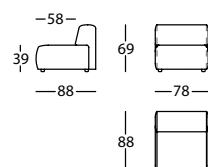

365.121.H

DUO MINI MODULO 78
DUO MINI MODULE 78
DUO MINI MODULE 78

0,51 m³ / 1 Pack. / 27,4 kg