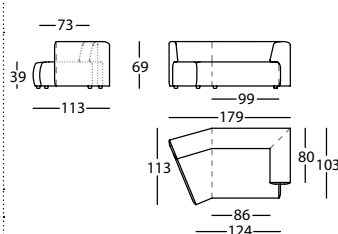

1,10 m<sup>2</sup> / 1 Pack. / 54,7 kg

**364.122.Q.I**

DUO MAXI MODULO 142 BR IZDO  
DUO MAXI MODULO 142 LEFT ARM  
DUO MAXI MODULO 142 BRAS GAUCHE

1,10 m<sup>2</sup> / 1 Pack. / 54,7 kg

**364.122.X.D**

DUO MAXI MODULO 212 BR DCHO  
DUO MAXI MODULO 212 RIGHT ARM  
DUO MAXI MODULO 212 BRAS DROIT

1,66 m<sup>2</sup> / 1 Pack. / 75,9 kg

**364.122.X.I**

DUO MAXI MODULO 212 BR IZDO  
DUO MAXI MODULO 212 LEFT ARM  
DUO MAXI MODULO 212 BRAS GAUCHE

1,66 m<sup>2</sup> / 1 Pack. / 75,9 kg

**364.16.T.D**

DUO MAXI MODULO 179 BR DCHO ANGULO 22.5°  
DUO MAXI MODULO 179 RIGHT ARM CORNER 22.5°  
DUO MAXI MODULO 179 BRAS DROIT ANGLE 22.5°