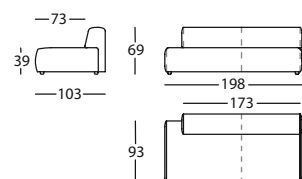

**364.17.N.I**

DUO MAXI TERMINAL 128 IZDO  
DUO MAXI LEFT TERMINAL 128  
DUO MAXI TERMINAL 128 GAUCHE

0,97 m<sup>3</sup> / 1 Pack. / 45,2 kg

**364.17.V.D**

DUO MAXI TERMINAL 198 DCHO  
DUO MAXI RIGHT TERMINAL 198  
DUO MAXI TERMINAL 198 DROIT

1,50 m<sup>3</sup> / 1 Pack. / 73,3 kg

**364.17.V.I**

DUO MAXI TERMINAL 198 IZDO  
DUO MAXI LEFT TERMINAL 198  
DUO MAXI TERMINAL 198 GAUCHE

1,50 m<sup>3</sup> / 1 Pack. / 73,3 kg

**364.17.S.A.N.D**

DUO MAXI TERMINAL 161 DCHO ANGULO 22.5°  
DUO MAXI RIGHT TERMINAL 161 CORNER 22.5°  
DUO MAXI TERMINAL DROIT 161 ANGLE 22.5°