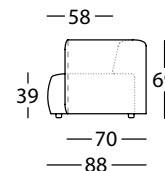

**CUIR**

- Non disponible.

**DUO MAXI**

-15 CM.  
FONDO / DEPTH / PROFONDEUR

**DUO MINI**

Los asientos de los módulos del Duo Maxi tienen 15 cm. más de fondo que los asientos de los módulos del Duo Mini.  
The seats of the modules of Duo Maxi are 15 cm. deeper than the seats of the Duo Mini modules.  
Les assises des modules Duo Maxi mesurent 15 cm. plus profond que les sièges des modules Duo Mini.