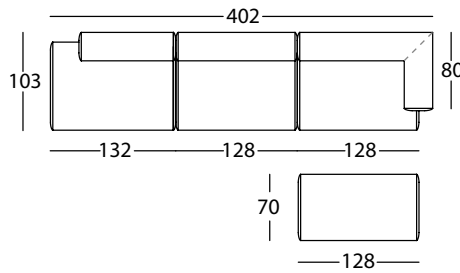

DUO MAXI

Ejemplos de composición / Composition examples / Exemples de compositions

Ref: 364.122.M.I 364.121.L 364.122.M.D

364.17N.I 364.121.N 364.122.Q.D

364.17N.I 364.121.L 364.17N.D

364.151.NH