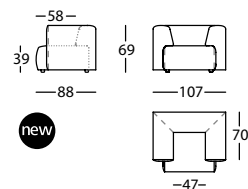

## DUO MINI

Modulos y Chaise / Modules and Chaise longue /  
Modules et Chaise longue

**365.61.LJ**

DUO MINI SILLON 107  
DUO MINI ARMCHAIR 107  
DUO MINI FAUTEUIL 107

0,83 m<sup>3</sup> / 1 Pack. / 39,5 kg