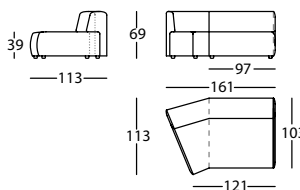

364.16.S.I

DUO MAXI MODULO 161 ANGULO 22.5° IZDO
DUO MAXI MODULE 161 CORNER 22.5° LEFT
DUO MAXI MODULE 161 ANGLE 22.5° GAUCHE

1,34 m³ / 1 Pack. / 57,0 kg

Chaise / Chaise longue