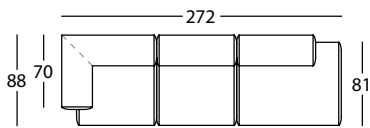

Ref: 365.122.K.I 365.121.H 365.17L.D

365.17L.I 365.121.H 365.17L.D

365.17L.I 365.121.H 365.121.H 365.17L.D