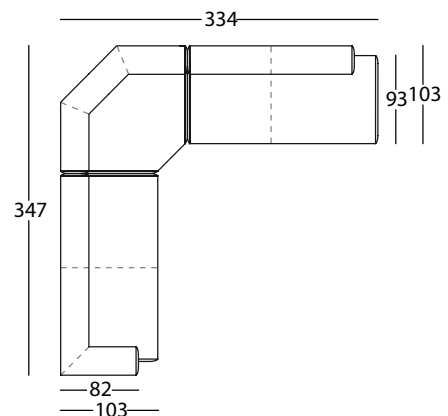

Ref: 364.161.M 364.121.N 364.122.M.D

364.161.P 364.17M.D

364.17N.I

364.122.X.I