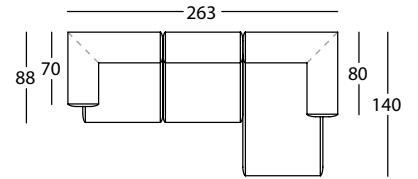

DUO MINI

Ejemplos de composición / Composition examples / Exemples de compositions

Ref: 365.122.K.I 365.122.K.D

365.122.K.I 365.121.H 365.122.K.D

365.122.K.I 365.121.H 365.142.K.D