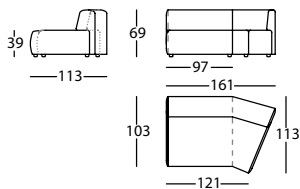

364.16.S.D

DUO MAXI MODULO 161 ANGULO 22.5° DCHO
DUO MAXI MODULE 161 CORNER 22.5° RIGHT
DUO MAXI MODULE 161 ANGLE 22.5° DROIT

1,34 m³ / 1 Pack. / 57,0 kg