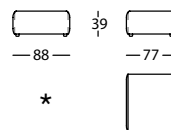

365.151.H

DUO MINI PUF 77X88
DUO MINI POUF 77X88
DUO MINI POUF 77X88

0,27 m³ / 1 Pack. / 19,4 kg

★ Válido para colocarlo entre módulos. No válido para hacer ángulo.

Can be attached between modules. Not valid as an angle module.

Valable pour le placer entre les modules. Non valide pour l'angle.