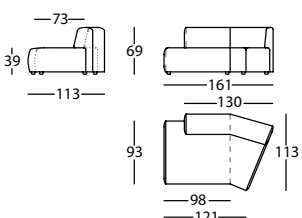

364.17.S.A.N.I

DUO MAXI TERMINAL 161 IZDO ANGULO 22.5°
DUO MAXI LEFT TERMINAL 161 CORNER 22.5°
DUO MAXI TERMINAL GAUCHE 161 ANGLE 22.5°

1,34 m³ / 1 Pack. / 55,0 kg

Angulo y puf / Corner & pouf / Angle et pouf