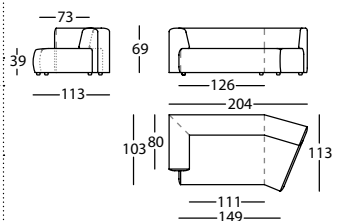

1,66 m<sup>2</sup> / 1 Pack. / 75,9 kg

**364.122.X.I**

DUO MAXI MODULO 212 BR IZDO  
DUO MAXI MODULO 212 LEFT ARM  
DUO MAXI MODULO 212 BRAS GAUCHE

1,66 m<sup>2</sup> / 1 Pack. / 75,9 kg

**364.16.T.D**

DUO MAXI MODULO 179 BR DCHO ANGULO 22.5°  
DUO MAXI MODULO 179 RIGHT ARM CORNER 22.5°  
DUO MAXI MODULO 179 BRAS DROIT ANGLE 22.5°

1,47 m<sup>2</sup> / 1 Pack. / 62,5 kg

**364.16.T.I**

DUO MAXI MODULO 179 BR IZDO ANGULO 22.5°  
DUO MAXI MODULO 179 LEFT ARM CORNER 22.5°  
DUO MAXI MODULO 179 BRAS GAUCHE ANGLE 22.5°

1,47 m<sup>2</sup> / 1 Pack. / 62,5 kg

**364.16.W.D**

DUO MAXI MODULO 204 BR DCHO ANGULO 22.5°  
DUO MAXI MODULO 204 RIGHT ARM CORNER 22.5°  
DUO MAXI MODULO 204 BRAS DROIT ANGLE 22.5°

1,68 m<sup>2</sup> / 1 Pack. / 70,3 kg

**364.16.W.I**

DUO MAXI MODULO 204 BR IZDO ANGULO 22.5°  
DUO MAXI MODULO 204 LEFT ARM CORNER 22.5°  
DUO MAXI MODULO 204 BRAS GAUCHE ANGLE 22.5°