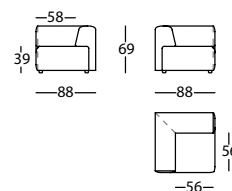

365.161.J

DUO MINI ANGULO 90° 88X88
DUO MINI 90° CORNER 88X88
DUO MINI ANGLE 90° 88X88

0,58 m³ / 1 Pack. / 39,1 kg