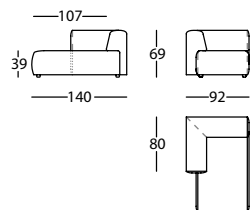

**365.121.H**

DUO MINI MODULO 78  
DUO MINI MODULE 78  
DUO MINI MODULE 78

0,51 m<sup>3</sup> / 1 Pack. / 27,4 kg

**365.122.K.D**

DUO MINI MODULO 92 BR DCHO  
DUO MINI MODULE 92 RIGHT ARM  
DUO MINI MODULE 92 BRAS DROIT

0,62 m<sup>3</sup> / 1 Pack. / 35,2 kg

**365.122.K.I**

DUO MINI MODULO 92 BR IZDO  
DUO MINI MODULE 92 LEFT ARM  
DUO MINI MODULE 92 BRAS GAUCHE

0,62 m<sup>3</sup> / 1 Pack. / 35,2 kg

**365.142.K.D**

DUO MINI CHAISE 92X140 BR DCHO  
DUO MINI CHAISE 92X140 RIGHT ARM  
DUO MINI CHAISE 92X140 BRAS DROIT

0,98 m<sup>3</sup> / 1 Pack. / 44,9 kg

**365.142.K.I**

DUO MINI CHAISE 92X140 BR IZDO  
DUO MINI CHAISE 92X140 LEFT ARM  
DUO MINI CHAISE 92X140 BRAS GAUCHE

0,98 m<sup>3</sup> / 1 Pack. / 44,9 kg

Terminal, ángulo y puf / Terminal, corner and pouf /  
Terminal, angle et pouf