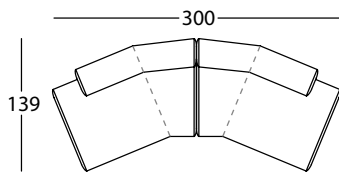

Ref: 364.17S.AN.I 364.17S.AN.D

364.122.X.I 364.142.Q.P.D

364.17N.I 364.121.L 364.142.MS.D