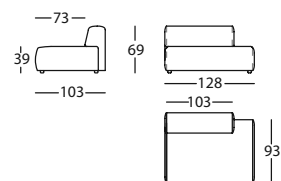

DUO by Rafa García, 2004 / 2022

DUO MAXI

Terminales / Terminals

364.17.N.D

DUO MAXI TERMINAL 128 DCHO
DUO MAXI RIGHT TERMINAL 128
DUO MAXI TERMINAL 128 DROIT

0,97 m³ / 1 Pack. / 45,2 kg