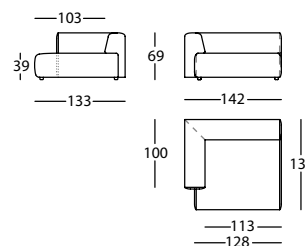

364.142.QP.I

DUO MAXI CHAISE 142X133 BR IZDO
DUO MAXI CHAISE 142X133 LEFT ARM
DUO MAXI CHAISE 142X133 BRAS GAUCHE

1,41 m³ / 1 Pack. / 60,0 kg