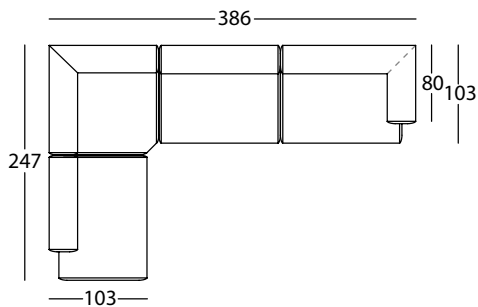

Ref: 364.161.M 364.121.N 364.122.M.D

364.161.P 364.17M.D

364.17N.I

364.122.X.I