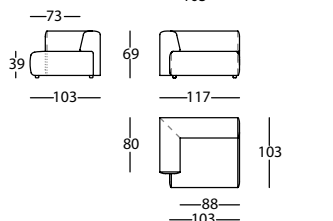

364.122.M.I

DUO MAXI MODULO 117 BR IZDO
DUO MAXI MODULO 117 LEFT ARM
DUO MAXI MODULO 117 BRAS GAUCHE

0,91 m² / 1 Pack. / 46,9 kg