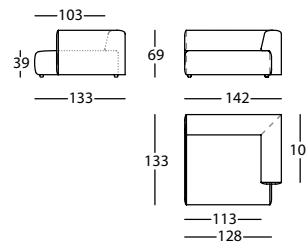

364.142.QP.D

DUO MAXI CHAISE 142X133 BR DCHO
DUO MAXI CHAISE 142X133 RIGHT ARM
DUO MAXI CHAISE 142X133 BRAS DROIT

1,41 m³ / 1 Pack. / 60,0 kg