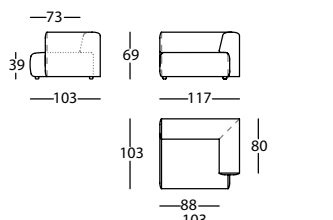

Modulos ángulo / Corner modules / Module angle

**364.11.Z**

DUO MAXI SOFA 227  
DUO MAXI SOFA 227  
DUO MAXI CANAPE 227

1,78 m<sup>2</sup> / 1 Pack. / 88,4 kg

**364.122.M.D**

DUO MAXI MODULO 117 BR DCHO  
DUO MAXI MODULO 117 RIGHT ARM  
DUO MAXI MODULO 117 BRAS DROIT