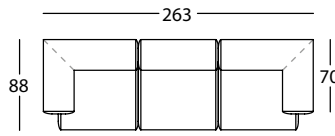

DUO MINI

Ejemplos de composición / Composition examples / Exemples de compositions

Ref: 365.122.K.I 365.122.K.D

365.122.K.I 365.121.H 365.122.K.D

365.122.K.I 365.121.H 365.142.K.D