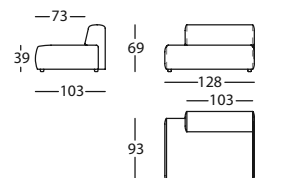

DUO by Rafa García, 2004 / 2022

**DUO MAXI**

Terminales / Terminals

**364.17.N.D**

DUO MAXI TERMINAL 128 DCHO  
DUO MAXI RIGHT TERMINAL 128  
DUO MAXI TERMINAL 128 DROIT

0,97 m<sup>3</sup> / 1 Pack. / 45,2 kg

**364.17.N.I**

DUO MAXI TERMINAL 128 IZDO  
DUO MAXI LEFT TERMINAL 128  
DUO MAXI TERMINAL 128 GAUCHE

0,97 m<sup>3</sup> / 1 Pack. / 45,2 kg

**364.17.V.D**

DUO MAXI TERMINAL 198 DCHO  
DUO MAXI RIGHT TERMINAL 198  
DUO MAXI TERMINAL 198 DROIT