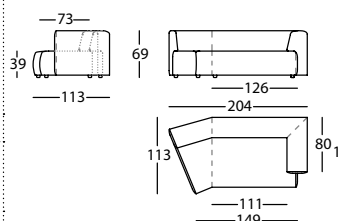

364.16.W.D

DUO MAXI MODULO 204 BR DCHO ANGULO 22.5°
DUO MAXI MODULO 204 RIGHT ARM CORNER 22.5°
DUO MAXI MODULO 204 BRAS DROIT ANGLE 22.5°

1,68 m² / 1 Pack. / 70,3 kg