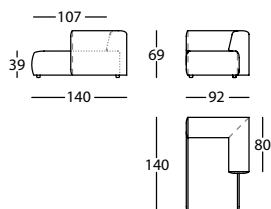

365.142.K.D

DUO MINI CHAISE 92X140 BR DCHO
DUO MINI CHAISE 92X140 RIGHT ARM
DUO MINI CHAISE 92X140 BRAS DROIT

0,98 m³ / 1 Pack. / 44,9 kg