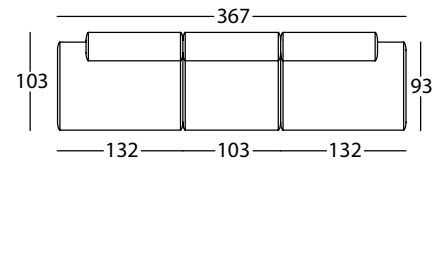

DUO MAXI

Ejemplos de composición / Composition examples / Exemples de compositions

Ref: 364.122.M.I 364.121.L 364.122.M.D

364.17N.I 364.121.N 364.122.Q.D

364.17N.I 364.121.L 364.17N.D

364.151.NH