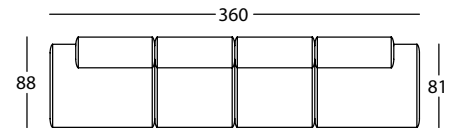

Ref: 365.122.K.I 365.121.H 365.17L.D

365.17L.I 365.121.H 365.17L.D

365.17L.I 365.121.H 365.121.H 365.17L.D