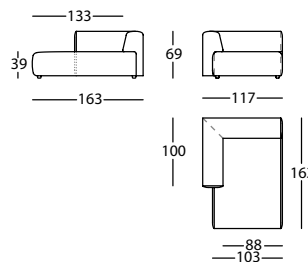

364.142.MS.I

DUO MAXI CHAISE 117X163 BR IZDO
DUO MAXI CHAISE 117X163 LEFT ARM
DUO MAXI CHAISE 117X163 BRAS GAUCHE

1,43 m³ / 1 Pack. / 63,5 kg