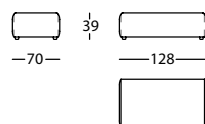

364.151.NH

DUO MAXI PUF 128X70
DUO MAXI POUF 128X70
DUO MAXI POUF 128X70

0,39 m³ / 1 Pack. / 20,0 kg

Almohadas / Cushions / Coussins

364.21.HF

DUO MAXI ALMOHADA DECORACION 65X50
DUO MAXI SCATTER CUSHION 65X50
DUO MAXI COUSSIN 65X50

- m³ / 1 Pack. / 2,2 kg

364.27.FC

DUO MAXI ALMOHADA RIÑONERA 50X27
DUO MAXI LUMBAR CUSHION 50X27
DUO MAXI COUSSIN CALE REIN 50X27

- m³ / 1 Pack. / 0,8 kg

364.27.HC

DUO MAXI ALMOHADA RIÑONERA 70X27
DUO MAXI LUMBAR CUSHION 70X27
DUO MAXI COUSSIN CALE REIN 70X27

- m³ / 1 Pack. / 1,2 kg