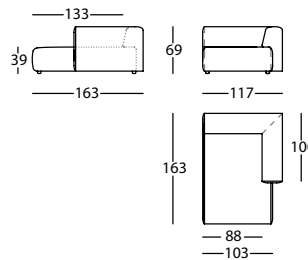

364.142.MS.D

DUO MAXI CHAISE 117X163 BR DCHO
DUO MAXI CHAISE 117X163 RIGHT ARM
DUO MAXI CHAISE 117X163 BRAS DROIT

1,43 m³ / 1 Pack. / 63,5 kg