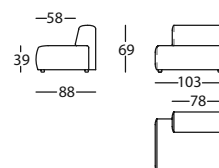

365.17.L.I

DUO MINI TERMINAL 103 IZDO
DUO MINI LEFT TERMINAL 103
DUO MINI TERMINAL 103 GAUCHE

0,67 m³ / 1 Pack. / 34,5 kg