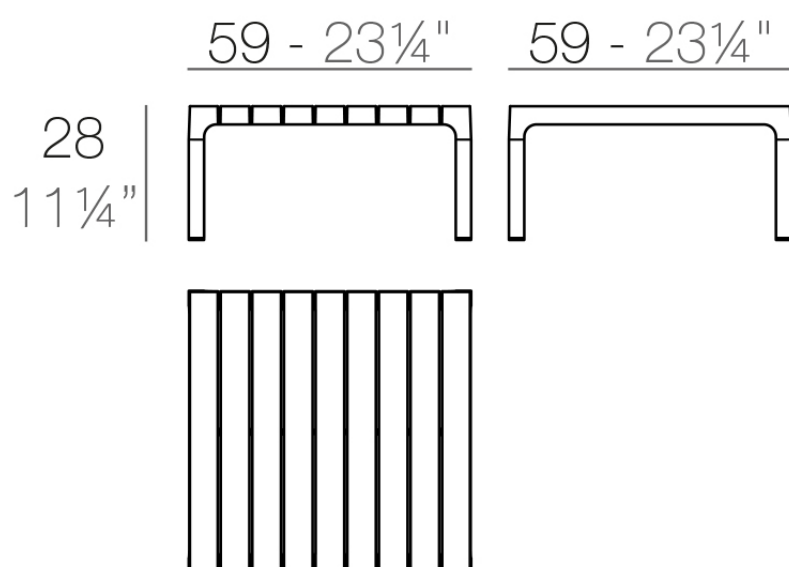

Spritz mesa 59x59x28

por Archirivolto Design

La colección de muebles de exterior Spritz, diseñada por Archirivolto Design para Vondom. Las **vallas de madera blancas que bordean la playa**, las pequeñas tiras que se suceden, en su geometría perfecta. Esa es la imagen que inspiró la colección, que se compone de los detalles robados de esta idea.

Info

Descripción

Peso: 4.64 Kg

SPRITZ Mesa Tumbona
SPRITZ Sun Lounger Table

Acabados

acabados

BASIC PP
Ref. 56029

mostaza