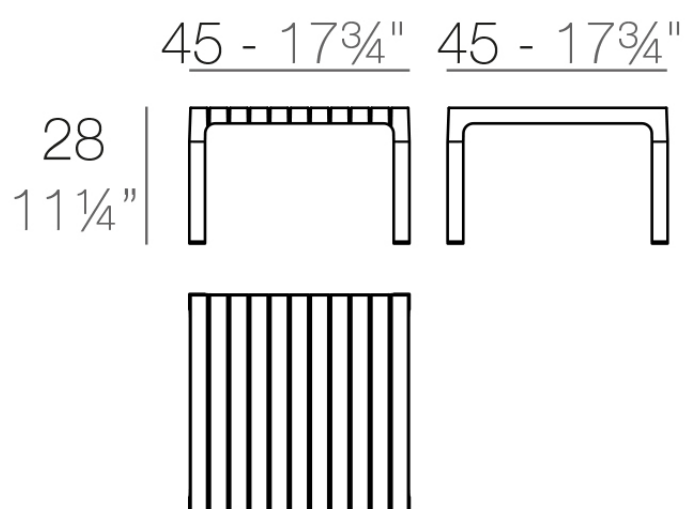

Spritz mesa tumbona 45x45x28

por Archirivolto Design

La colección de muebles de exterior Spritz, diseñada por Archirivolto Design para Vondom. Las **vallas de madera blancas que bordean la playa**, las pequeñas tiras que se suceden, en su geometría perfecta. Esa es la imagen que inspiró la colección, que se compone de los detalles robados de esta idea.

Info

Descripción

Peso: 2.64 Kg

SPRITZ Mesa Tumbona
SPRITZ Sun Lounger Table

Acabados

acabados

BASIC PP
Ref. 56028

mostaza