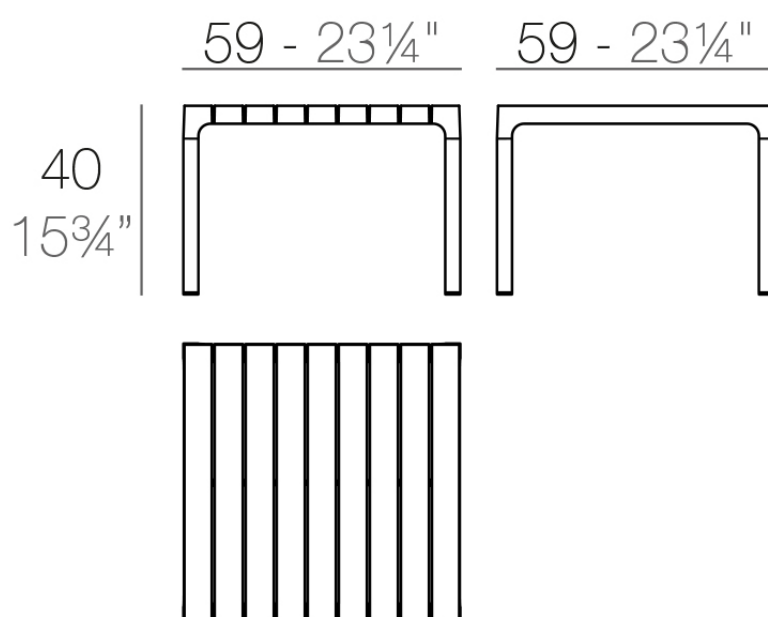

## Spritz mesa 59x59x40

por Archirivolto Design

La colección de muebles de exterior Spritz, diseñada por Archirivolto Design para Vondom. Las **vallas de madera blancas que bordean la playa**, las pequeñas tiras que se suceden, en su geometría perfecta. Esa es la imagen que inspiró la colección, que se compone de los detalles robados de esta idea.

### Descripción

Peso: 4.84 Kg

SPRITZ Mesa Baja  
SPRITZ Low Table